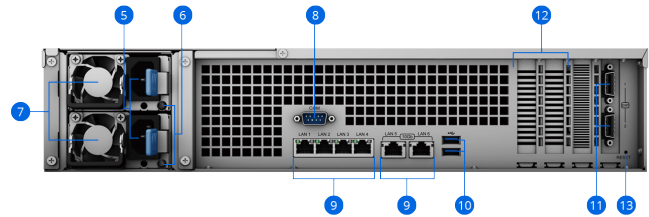

Visão geral do hardware

Parte frontal

Parte traseira A¹⁶

Parte traseira B¹⁷

1 Botão liga/desliga e indicador de energia	2 Botão Desligar Alerta	3 Bandejas de unidades	4 Indicador de status da unidade
5 Portas de alimentação	6 Botão Indicador da PSU e Desligar alerta	7 Ventoinhas da PSU	8 Porta do console
9 Portas RJ-45 de 1GbE/10GbE	10 Portas USB 3.2	11 Portas de expansão	12 Slots de expansão PCIe
13 Botão RESET			