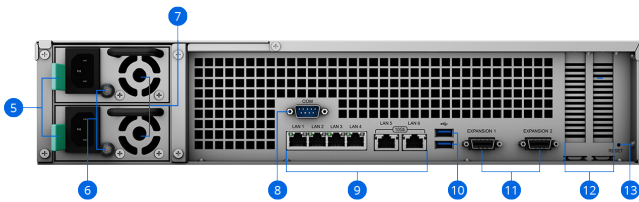

Visão geral do hardware

Parte frontal

Parte traseira A¹⁶

Parte traseira B¹⁷

1 Botão liga/desliga e indicador de energia	2 Botão Desligar Alerta	3 Bandejas de unidades	4 Indicador de status da unidade
5 Portas de alimentação	6 Botão Indicador da PSU e Desligar alerta	7 Ventoinhas da PSU	8 Porta do console
9 Portas RJ-45 de 1GbE/10GbE	10 Portas USB 3.2	11 Portas de expansão	12 Slots de expansão PCIe
13 Botão RESET			